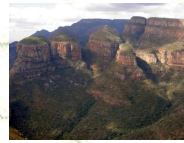

G1 Preferenze
N° 12

H

Filippo Bengasino